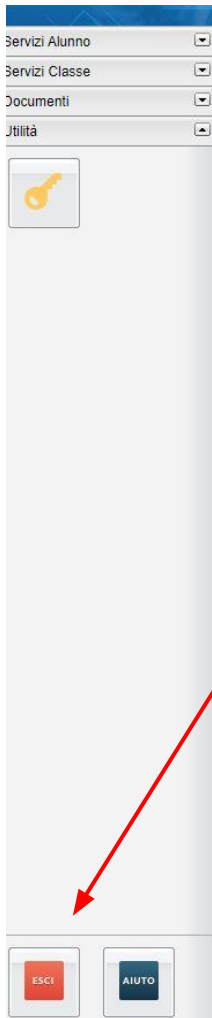

TASTO PER USCIRE