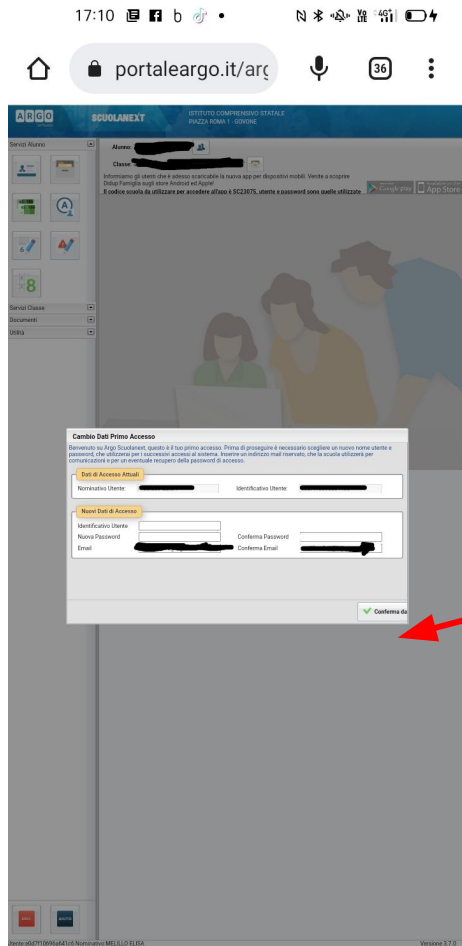

Argo Software

17:04 [social icons] [status icons]

portaleargo.it/au

Famiglia

Codice Scuola

sc23075

(obbligatorio per studenti e genitori)

Nome Utente

Password [Recupera la password](#)

Ricordami Cliccando su "Ricordami" non dovrai più autenticarti su questo dispositivo per accedere alle applicazioni. [Informativa SSO](#)

ENTRA

TORNA INDIETRO

OPPURE

Codice Scuola

23075

www.sc23075.scuolanext.info

Inserire il codice della scuola **SC23075**

Inserire il **NOME UTENTE** e la **PASSWORD** presente nella comunicazione inviata dalla segreteria

Seguire le istruzioni e fare il cambio del nome utente e della password

inserire la mail personale che si utilizza comunemente su cui arriverà la conferma del primo accesso

Arriverà una comunicazione sulla mail personale che avete indicato prima, in cui sono scritti il codice della scuola e il nome utente; la password impostata non sarà visibile.