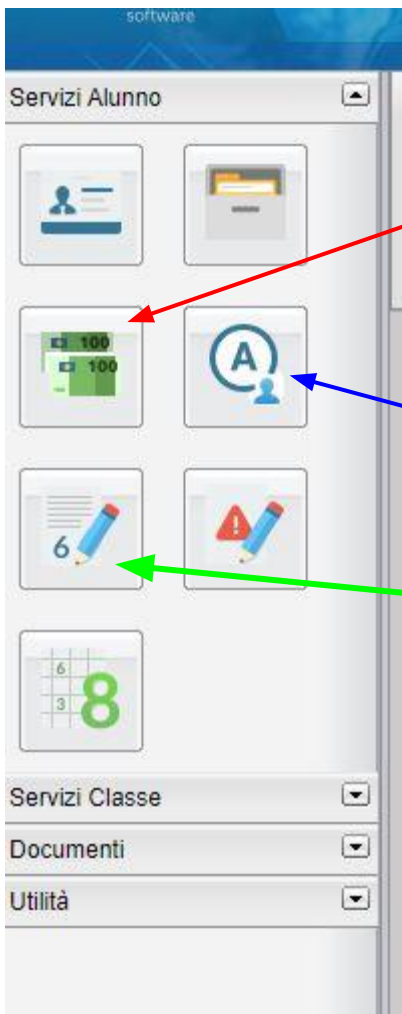

ENTRA

TORNA INDIETRO

OPPURE

 Codice Scuola
sc23075  **Entra con SPID**

Ciao!

Questa è la nuova modalità di accesso di Argo Software.

Argo Software

software

RINA
SISTEMI CERTIFICATI CONFORME
ISO 9001 - ISO 14001 - ISO 27001

PER OGNI ACCESSO

www.sc23075.scuolanext.info

Inserire il codice della scuola **SC23075**

Inserire il NOME UTENTE e la
PASSWORD scelti

oppure utilizzare l'APP DIDUP
FAMIGLIA scaricabile dallo STORE

COSA VEDO

Servizio alunno

TASSE: qui troverete tutti i pagamenti che dovrete fare alla scuola (assicurazione, gite....)

ASSENZE: qui sono segnate le assenze da giustificare sul diario

VOTI: qui sono presenti tutte le valutazioni