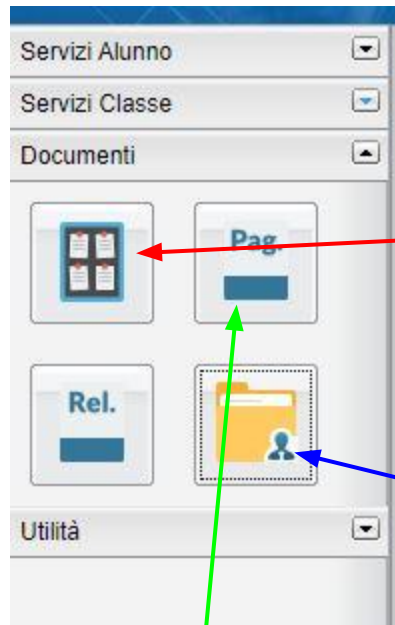

Servizio classe

COMPITI: qui troverete i compiti assegnati

ORARIO: qui sarà indicato l'orario della classe

RICEVIMENTO DOCENTI: qui sarà presente l'orario di ricevimento dei docenti per prenotare un colloquio personale, da quando sarà attiva la funzione

PROMEMORIA PER CLASSE: qui saranno indicate attività particolari della classe (uscite, verifiche,)

Documenti

BACHECA: qui troverete le comunicazioni dei docenti e della segreteria rivolte all'intera classe